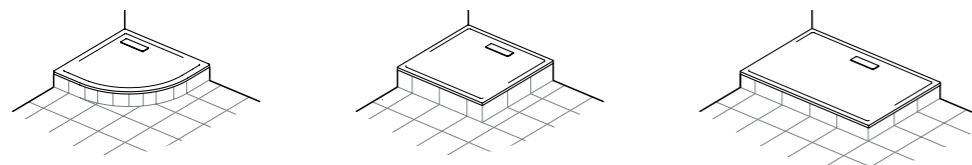

Установка на возвышении

V1 Белое матовое покрытие

O1 Белое глянцевое покрытие