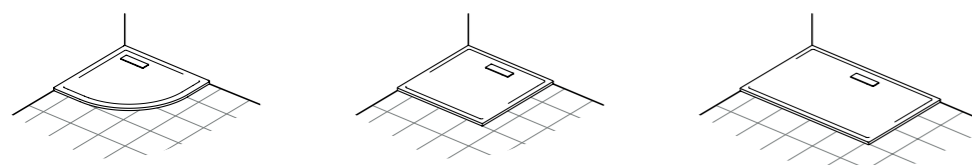

Напольная установка